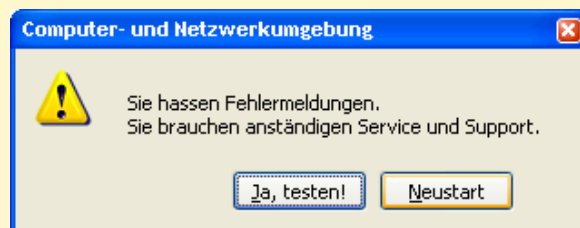

Verlieren Sie keine unnötige Zeit mehr an Ihrem PC!

Mit den HELP-ME! dots haben Sie jetzt den perfekten Wartungsvertrag für Computer, Internet, Server, Netzwerk und Alles was Sie künftig nie mehr verrückt macht.

1 <i>Verfügbarkeit innerhalb definierter Reaktionszeiten abrufen.</i> EUR 0,00	2 <i>Leistungsgerechte Preise für zwei Experten-Stufen schonen Ihr Budget.</i> ab EUR 88,80/h^{*)}	3 <i>IT Administration rasch bewältigen und stets ein Lächeln übrig haben.</i> unbezahlbar

- In Ihrem Netzwerk funktioniert soweit alles reibungslos?
- Bei kleinen „Problemchen“ können Sie sich selbst helfen?
- Oft kann Sie auch eine Kollegin oder ein Kollege etwas unterstützen?

Zur Ergänzung Ihrer Situation sind die all-connect HELP-ME! dots so ausgelegt, dass Sie jederzeit schnell das umfangreiche Wissen unserer Administratoren nutzen können. Dank vereinbarter Reaktionszeiten garantieren wir Ihnen, immer dann Spezialisten an Ihrer Seite zu haben, wenn Sie Unterstützung benötigen.